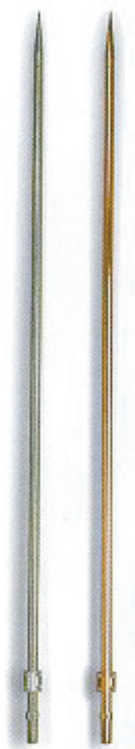

Pararrayos Convencional

Referencia 10013

Referencia 10012

Material: Acero inoxidable

Material: Cobre

Peso: 4.2500 Kg

Peso: 4.700 Kg

Altura: 2.15 mts

Altura: 2.15 mts
